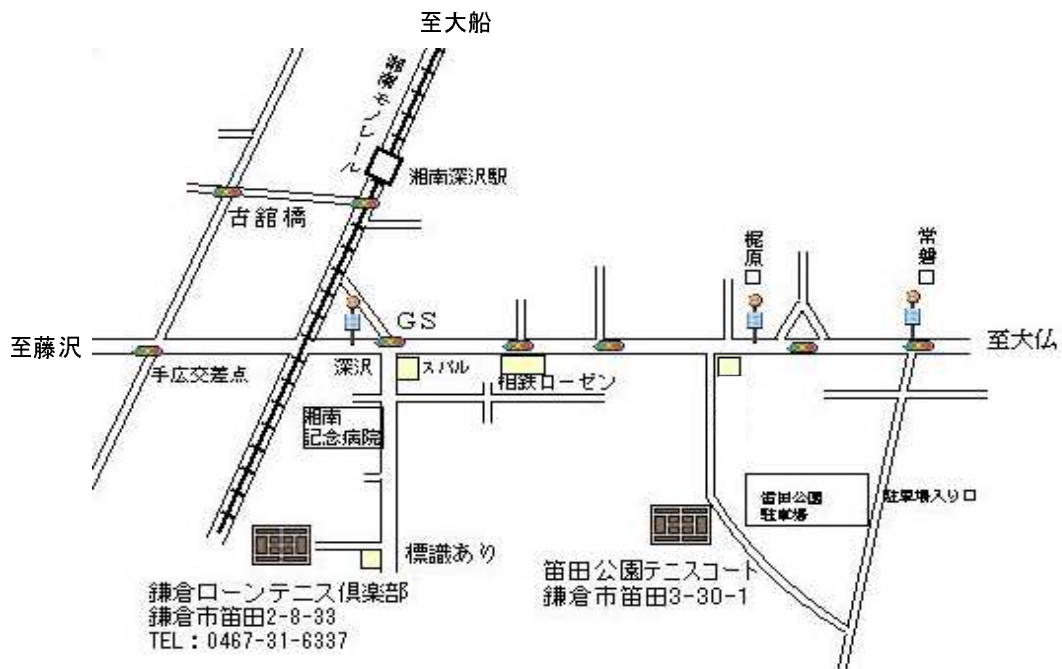

# 会場案内図

## 鎌倉ローンテニス倶楽部

- ・大船駅より江ノ島行きモノレール(5分)深沢下車 徒歩13分
- ・大船より(東口)江ノ島・梶原・鎌倉駅行きバス(7分)深沢下車 徒歩12分
- ・藤沢より鎌倉行きバス(14分)深沢下車 徒歩10分
- ・鎌倉駅より藤沢駅行きバス(20分)深沢下車 徒歩10分

## 相田公園テニスコート

- 鎌倉駅から藤沢行きバスにて梶原口下車
- カレー店の角を左に曲がり坂を上る
- 車の方は相田公園駐車場をご利用ください
- 入口は常磐口から鎌倉山に抜ける道に面しています