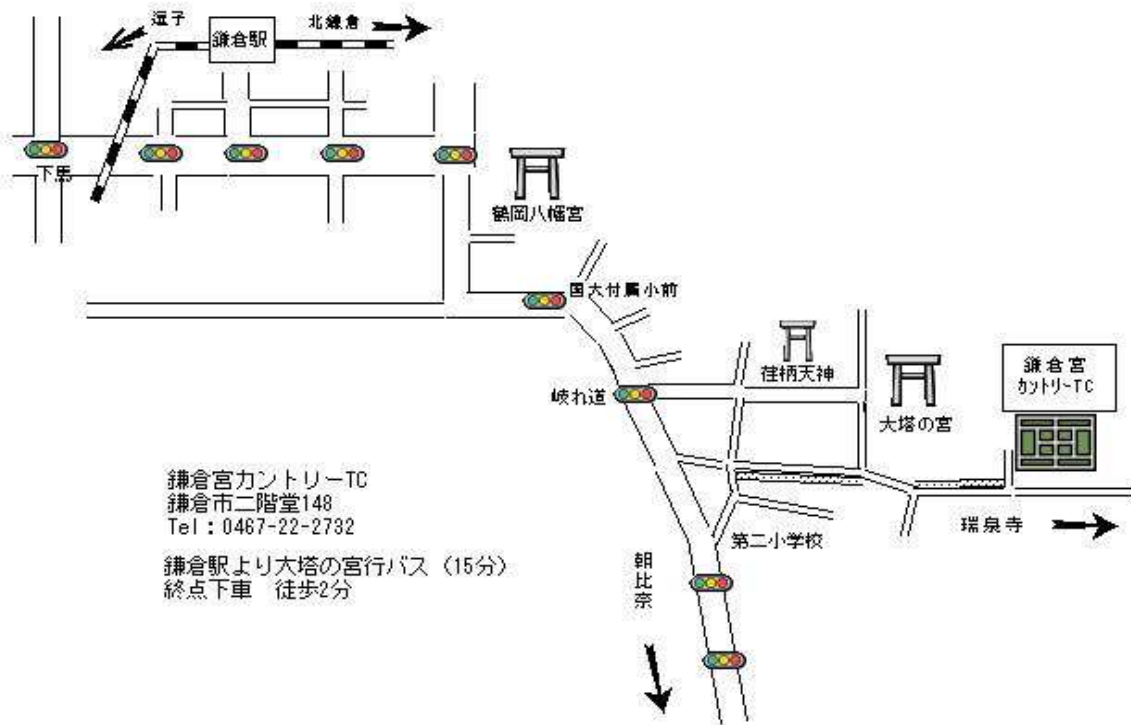

# 会場案内図

## 鎌倉ローンテニス倶楽部

- ・大船駅より江ノ島行きモノレール(5分)深沢下車 徒歩13分
- ・大船より(東口)江ノ島・梶原・鎌倉駅行きバス(7分)深沢下車 徒歩12分
- ・藤沢より鎌倉行きバス(14分)深沢下車 徒歩10分
- ・鎌倉駅より藤沢駅行きバス(20分)深沢下車 徒歩10分

## 相田公園テニスコート

- 鎌倉駅から藤沢行きバスにて梶原口下車
- カレー店の角を左に曲がり坂を上る
- 車の方は相田公園駐車場をご利用ください
- 入口は常磐口から鎌倉山に抜ける道に面しています